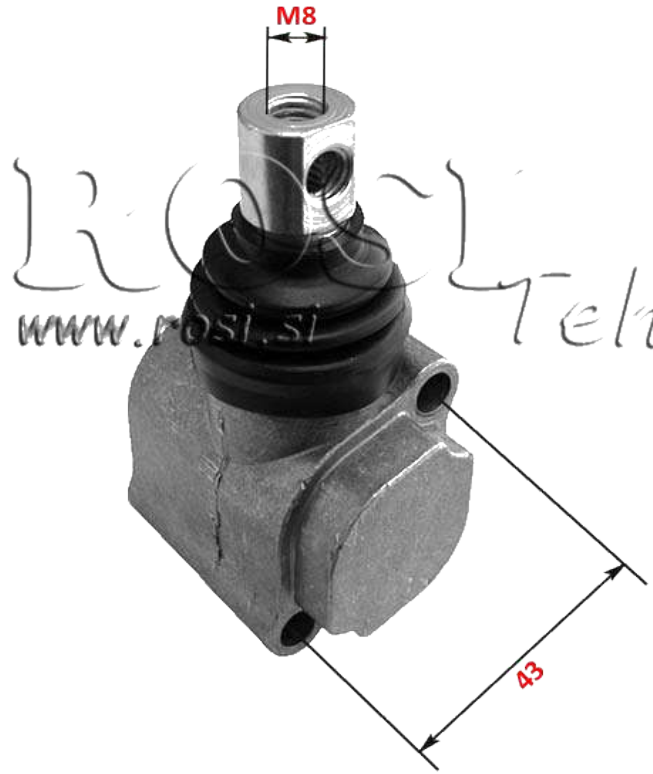

[mm]

Šifra / Code		100505
Navoj / Thread		M8
Razmik med vijaki / Screw distance	[mm]	43
Teža / Weight	[kg]	0,18 kg